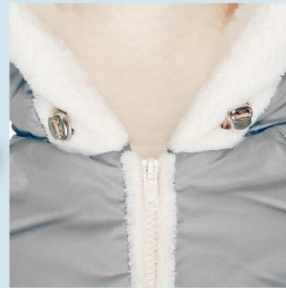

Зимний конверт «Счастливчик»

Конверт с ручками на одной молнии с принтом снеговичка