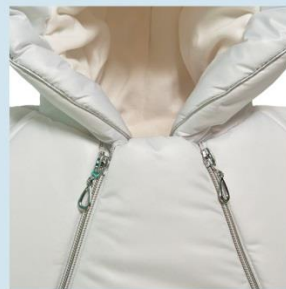

Зимний конверт «Созвездие»

Конверт с ручками и дополнительной защитой от ветра