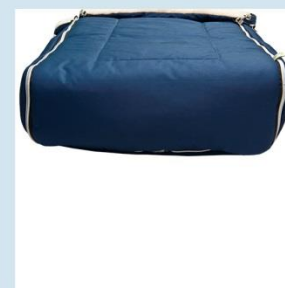

Зимний конверт «Норд»

Идеален для использования с ремнями безопасности в коляске